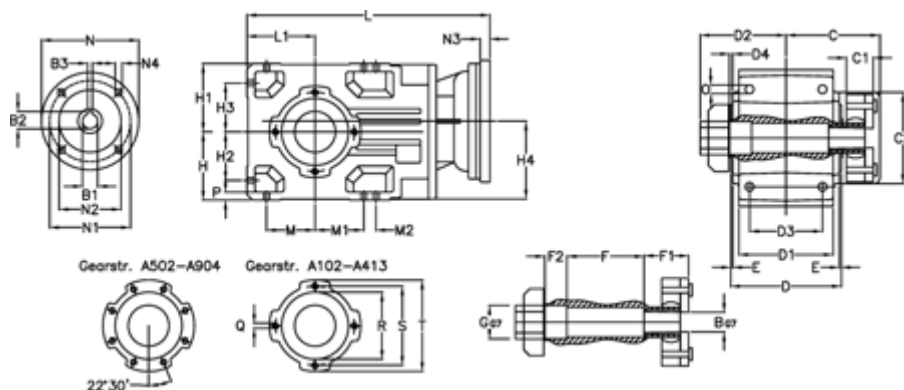

Varenummer: 29600402276420
 Beskrivelse: Keglehjulsgear A412QF40-22,7-P63B5

Mål

B	= 40	D	= 182	F2	= 54	L	= 375.0	N3	= -
B1	= 11	D1	= 155	G	= 40	L1	= 112	N4	= M8x19
B2	= 12.8	D2	= 136	GA	= 37 NM	M	= 80.0	O	= 14.0
B3	= 4	D3	= 120	H	= 112	M1	= 80.0	P	= 13
Betegnelse	= A412QF40-xx-P63 B5	d4	= 5.5	H1	= 112	M2	= 20	Q	= M12x19
C	= 146.0	E	= 3.5	H2	= 80.0	N	= 140	R	= 130
C1	= 54	F	= 164.0	H3	= 80.0	N1	= 115	S	= 165
C2	= 133.0	F1	= 54.0	H4	= 129.5	N2	= 95	T	= 200